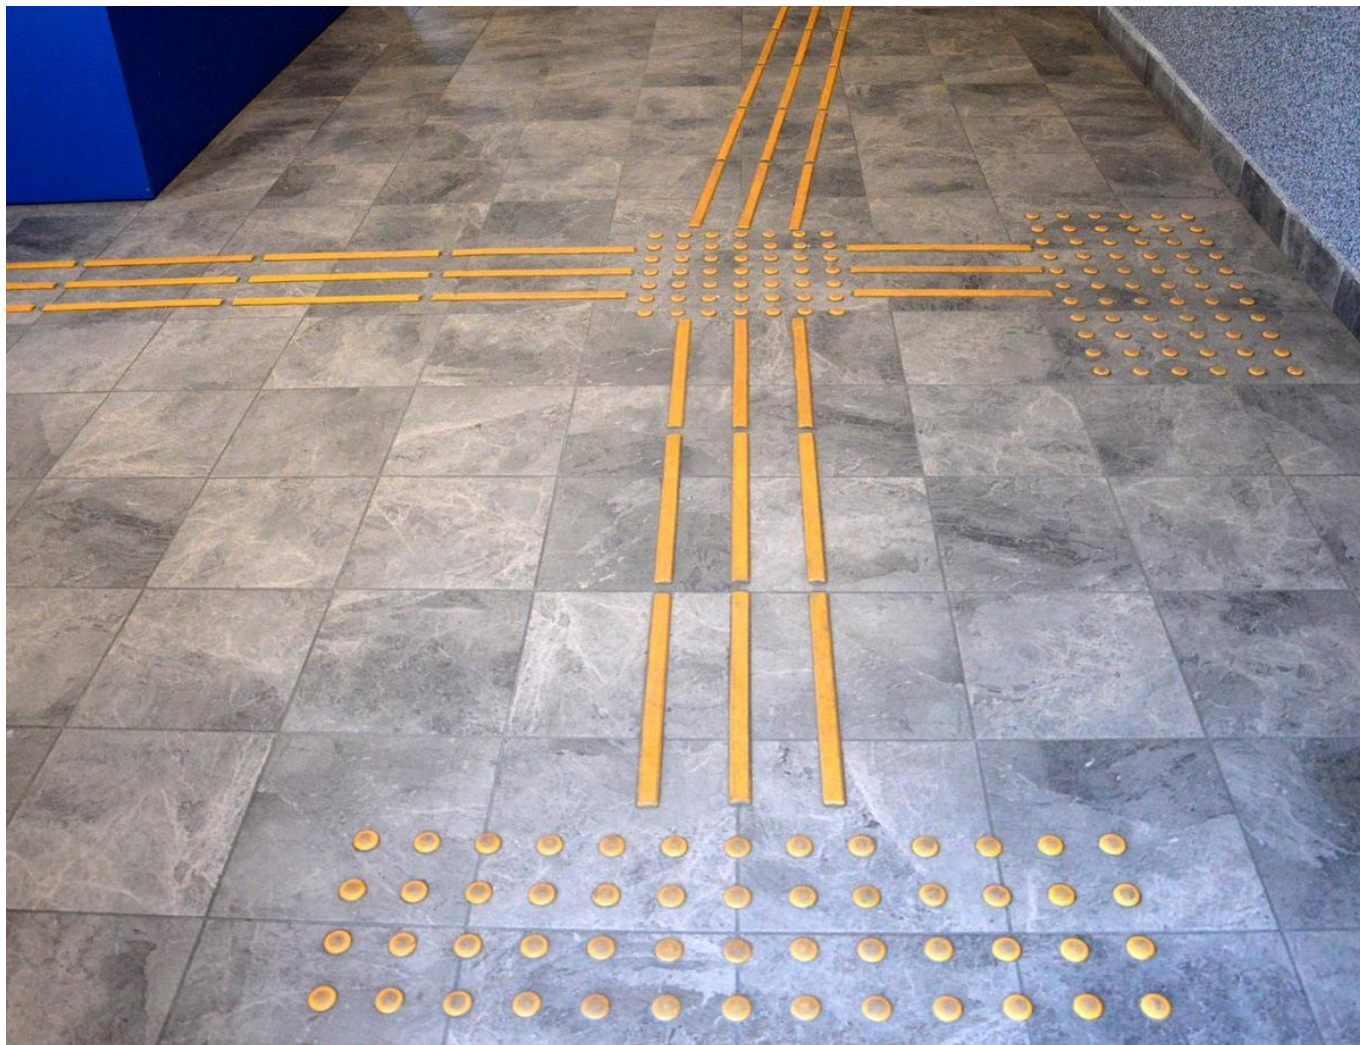

INFORMACJA O DOSTĘPNOŚCI KOMENDY POWIATOWEJ POLICJI W BIŁGORAJU DLA OSÓB Z NIEPEŁNOSPRAWNOŚCIAMI

Dostępność budynku przy ulicy Polnej w Biłgoraju

Wejście na teren budynku Komendy Powiatowej Policji w Biłgoraju znajduje się od strony ulicy Polnej.

Aby dotrzeć do budynku należy przejść przez furtkę znajdującą się na wprost wejścia do komendy.

Bezpośrednio przed budynkiem znajduje się parking. Przy ulicy Polnej na wprost budynku komendy znajduje się parking z oznaczonym miejscem parkingowym dla osób poruszających się na wózku inwalidzkim.

Do ogólnodostępnej części budynku można dostać się po ośmiu stopniach wyposażonych w poręczę lub za pomocą podjazdu dla osób poruszających się na wózku inwalidzkim znajdującym się po lewej stronie od wejścia.

Budynek nie posiada windy.

W holu budynku znajdują się oznaczenia poziome dla osób niewidomych i słabowidzących w postaci pól i ścieżek naprowadzających w kolorze żółtym.

Po lewej stronie od wejścia do budynku znajduje się punkt podawczy i recepcyjny. Punkt ten jest dostosowany do obsługi osób z niepełnosprawnością, poruszających się na wózku inwalidzkim. Po lewej stronie punktu podawczego znajduje się toaleta dostosowana do potrzeb osób z niepełnosprawnością, poruszających się na wózku inwalidzkim.